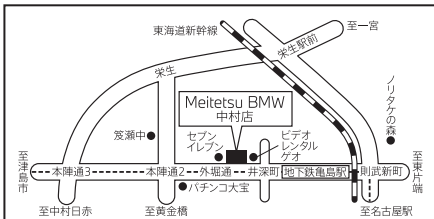

中村店(地下鉄東山線亀島駅すぐ)

〒453-0012 名古屋市市中村区井深町17-24
TEL. 052-454-1700