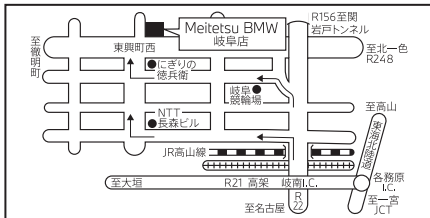

Meitetsu BMW

愛知と岐阜に7店舗のネットワーク。

お近くのショールームまで、お気軽にお越しください。

定休日：月曜日、第1・3・5火曜日 営業時間：10:00am ~ 6:00pm

詳細情報

岐阜エリア

岐阜店(東興町西交差点角)

〒500-8137 岐阜市東興町6
TEL. 058-248-1168