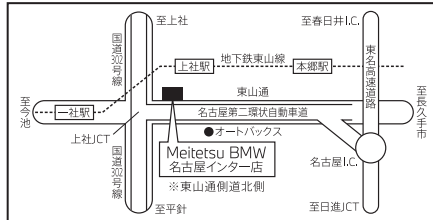

名古屋インター店(地下鉄東山線上社駅南)

〒465-0025 名古屋市名東区上社1丁目1306
TEL. 052-726-9800