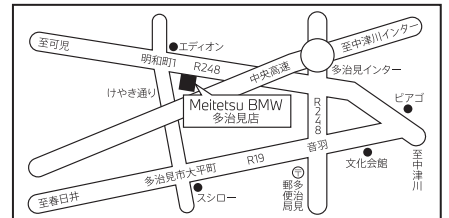

Meitetsu BMW

愛知と岐阜に7店舗のネットワーク。

お近くのショールームまで、お気軽にお越しください。

定休日：月曜日、第1・3・5火曜日 営業時間：10:00am ~ 6:00pm

詳細情報

岐阜エリア

岐阜店(東興町西交差点角)

〒500-8137 岐阜市東興町6
TEL. 058-248-1168

大垣店(大垣インター北)

〒503-0854 大垣市築捨町5丁目73
TEL. 0584-87-2030

多治見店(多治見インター西)

〒507-0052 多治見市光ヶ丘3丁目1-1
TEL. 0572-20-0750

はBMW M 認定ディーラーです。

愛知エリア

大曾根店(名鉄大曾根駅前)

〒462-0810 名古屋市北区山田1丁目5-20
TEL. 052-991-0199