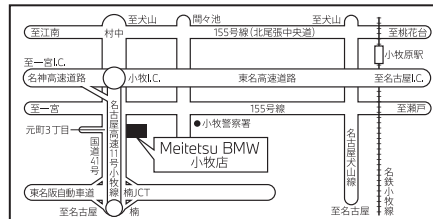

Meitetsu BMW

愛知と岐阜に7店舗のネットワーク。

お近くのショールームまで、お気軽にお越しください。

定休日：月曜日、第1・3・5火曜日 営業時間：10:00am ~ 6:00pm

詳細情報

岐阜エリア

岐阜店(東興町西交差点角)

〒500-8137 岐阜市東興町6
TEL. 058-248-1168

大垣店(大垣インター北)

〒503-0854 大垣市築捨町5丁目73
TEL. 0584-87-2030

多治見店(多治見インター西)

〒507-0052 多治見市光ヶ丘3丁目1-1
TEL. 0572-20-0750

はBMW M 認定ディーラーです。

愛知エリア

大曾根店(名鉄大曾根駅前)

〒462-0810 名古屋市北区山田1丁目5-20
TEL. 052-991-0199

名古屋インター店(地下鉄東山線上社駅南)

〒465-0025 名古屋市名東区上社1丁目1306
TEL. 052-726-9800

中村店(地下鉄東山線亀島駅すぐ)

〒453-0012 名古屋市市中村区井深町17-24
TEL. 052-454-1700

小牧店(トリコガーデン小牧内)

〒485-0045 小牧市川西1丁目1-1
TEL. 0568-75-3200

はBMW M 認定ディーラーです。

スタッフ一同、ご来場を心よりお待ちしております。