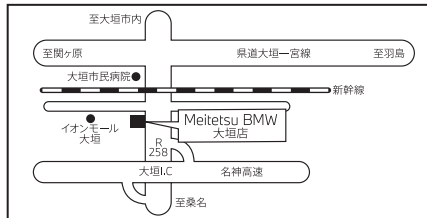

大垣店(大垣インター北)

〒503-0854 大垣市築捨町5丁目73
TEL. 0584-87-2030